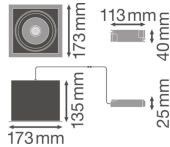

Technische Daten Ledvance LED-Spot
 Quadrat Multi schwenkbar Schwarz-
 Weiß 30W 2700lm 38D - 840 Kaltweiß |
 Ausschnitt 164mm

[Produkt ansehen](#)

Technische Daten

Artikelnummer	234256
EAN	4058075113947
Marke	Ledvance
Herstellername	SP MULTI 1X30W/4000K FL WT/BK
Beleuchtungsdirekt All-in Garantie	3 Jahre
Durchschnittliche Lebensdauer (Stunden)	50000

Technische Informationen

Technologie	LED Integriert
Lampen Spannung (V)	220-240
Dimmbar	Nicht dimmbar
Farbcode	840 Kaltweiß
Lichtfarbe (Kelvin)	4000 Kaltweiß
Farbwiedergabestufe (Ra)	80-89 - Gute Farbwiedergabe
Helle Farbe	Weiß
Farbsteuerung	Einzelfarbe
Lumen Watt Verhältnis (Lm/W)	90
Abstrahlwinkel (Grad)	38
Produkttyp	LED Strahler

Informationen zur Leuchte

Inkl. Leuchtmittel	Ja
Befestigung	Einbau
Ausgeschnitten (mm)	164x164
Installationstiefe(mm)	250
IP-Schutzklasse	IP20 - nahezu staubdicht
Prallschutz	IK03 - 0.35 Joule
Betriebstemperatur	-10°C bis +40°C
Gehäuse	Aluminium
Sockelfarbe	Weiß
Notfallbeleuchtung	Keine Notbeleuchtung
Leistungsfaktor	>0.90
Schwenkbar	Ja
Produktserie	SPOT MULTI

Maße

Länge (mm)	173
Breite (mm)	173
Höhe (mm)	135
Durchmesser (mm)	173

Sensorinformationen

Warum BeleuchtungDirekt?

Sensortyp

Kein Sensor

persönliche **Beratung**

individuelle Angebote