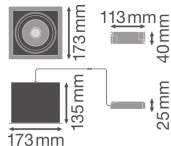

Technische Daten Ledvance LED-Spot  
 Quadrat schwenkbar Schwarz-Weiß  
 30W 2700lm 36D - 830 Warmweiß |  
 Ausschnitt 164mm

[Produkt ansehen](#)

## Technische Informationen

Technologie	LED Integriert
Lampen Spannung (V)	220-240
Dimmbar	Nicht dimmbar
Farbcode	830 Warmweiß
Lichtfarbe (Kelvin)	3000 Warmweiß
Farbwiedergabestufe (Ra)	80-89 - Gute Farbwiedergabe
Helle Farbe	Weiß
Farbsteuerung	Einzelfarbe
Lumen Watt Verhältnis (Lm/W)	90
Abstrahlwinkel (Grad)	36
Produkttyp	LED Strahler

## Informationen zur Leuchte

Inkl. Leuchtmittel	Ja
Befestigung	Einbau
Ausgeschnitten (mm)	164x164
Installationstiefe(mm)	250
IP-Schutzklasse	IP20 - nahezu staubdicht
Prallschutz	IK03 - 0.35 Joule
Betriebstemperatur	-10°C bis +40°C
Gehäuse	Aluminium
Sockelfarbe	Weiß
Notfallbeleuchtung	Keine Notbeleuchtung
Leistungsfaktor	>0.90
Schwenkbar	Ja
Produktserie	SPOT MULTI

## Maße

Länge (mm)	173
Breite (mm)	173
Höhe (mm)	135
Durchmesser (mm)	173