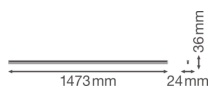

Technische Daten Ledvance LED Deckenleuchte Linear Kompakt High Output 25W 2500lm - 840 Kaltweiß | 150cm

[Produkt ansehen](#)

Technische Daten

Artikelnummer	234124
EAN	4058075106376
Marke	Ledvance
Herstellername	LN COMP HO 1500 25W/4000K
Beleuchtungsdirekt All-in Garantie	5 Jahre
Durchschnittliche Lebensdauer (Stunden)	50000

Technische Informationen

Technologie	LED Integriert
Lampen Spannung (V)	220-240
Dimmbar	Nicht dimmbar
Helle Farbe	Weiß
Farbcode	840 Kaltweiß
Lichtfarbe (Kelvin)	4000 Kaltweiß
Farbwiedergabestufe (Ra)	80-89 - Gute Farbwiedergabe
Farbsteuerung	Einzelfarbe
Lumen Watt Verhältnis (Lm/W)	100
Leistungsfaktor	>0.90
Inkl. Leuchtmittel	Ja
Draußen nutzbar	Nein
Länge	150cm
Produkttyp	LED Wannenleuchten